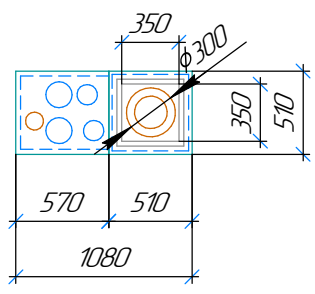

ПЛАНИРУЕМАЯ ПЕЧНАЯ ТРУБА

- вентиляция душевой
ф125 цинк
- вытяжка от кухонного
зонта ф160 цинк
- фановая труба
ф110 ПВХ
- вентиляция котельной
ф160 цинк
- вентиляция
над камином
ф125 цинк

короб под печную
трубу 350*350мм
"superizol" 30мм

защита от прогорания

ПОДМЕР И КОЛПАК
ИЗ НЕРЖАВЕЙКИ

крябля металочерепица
RAL 8017 утепленная