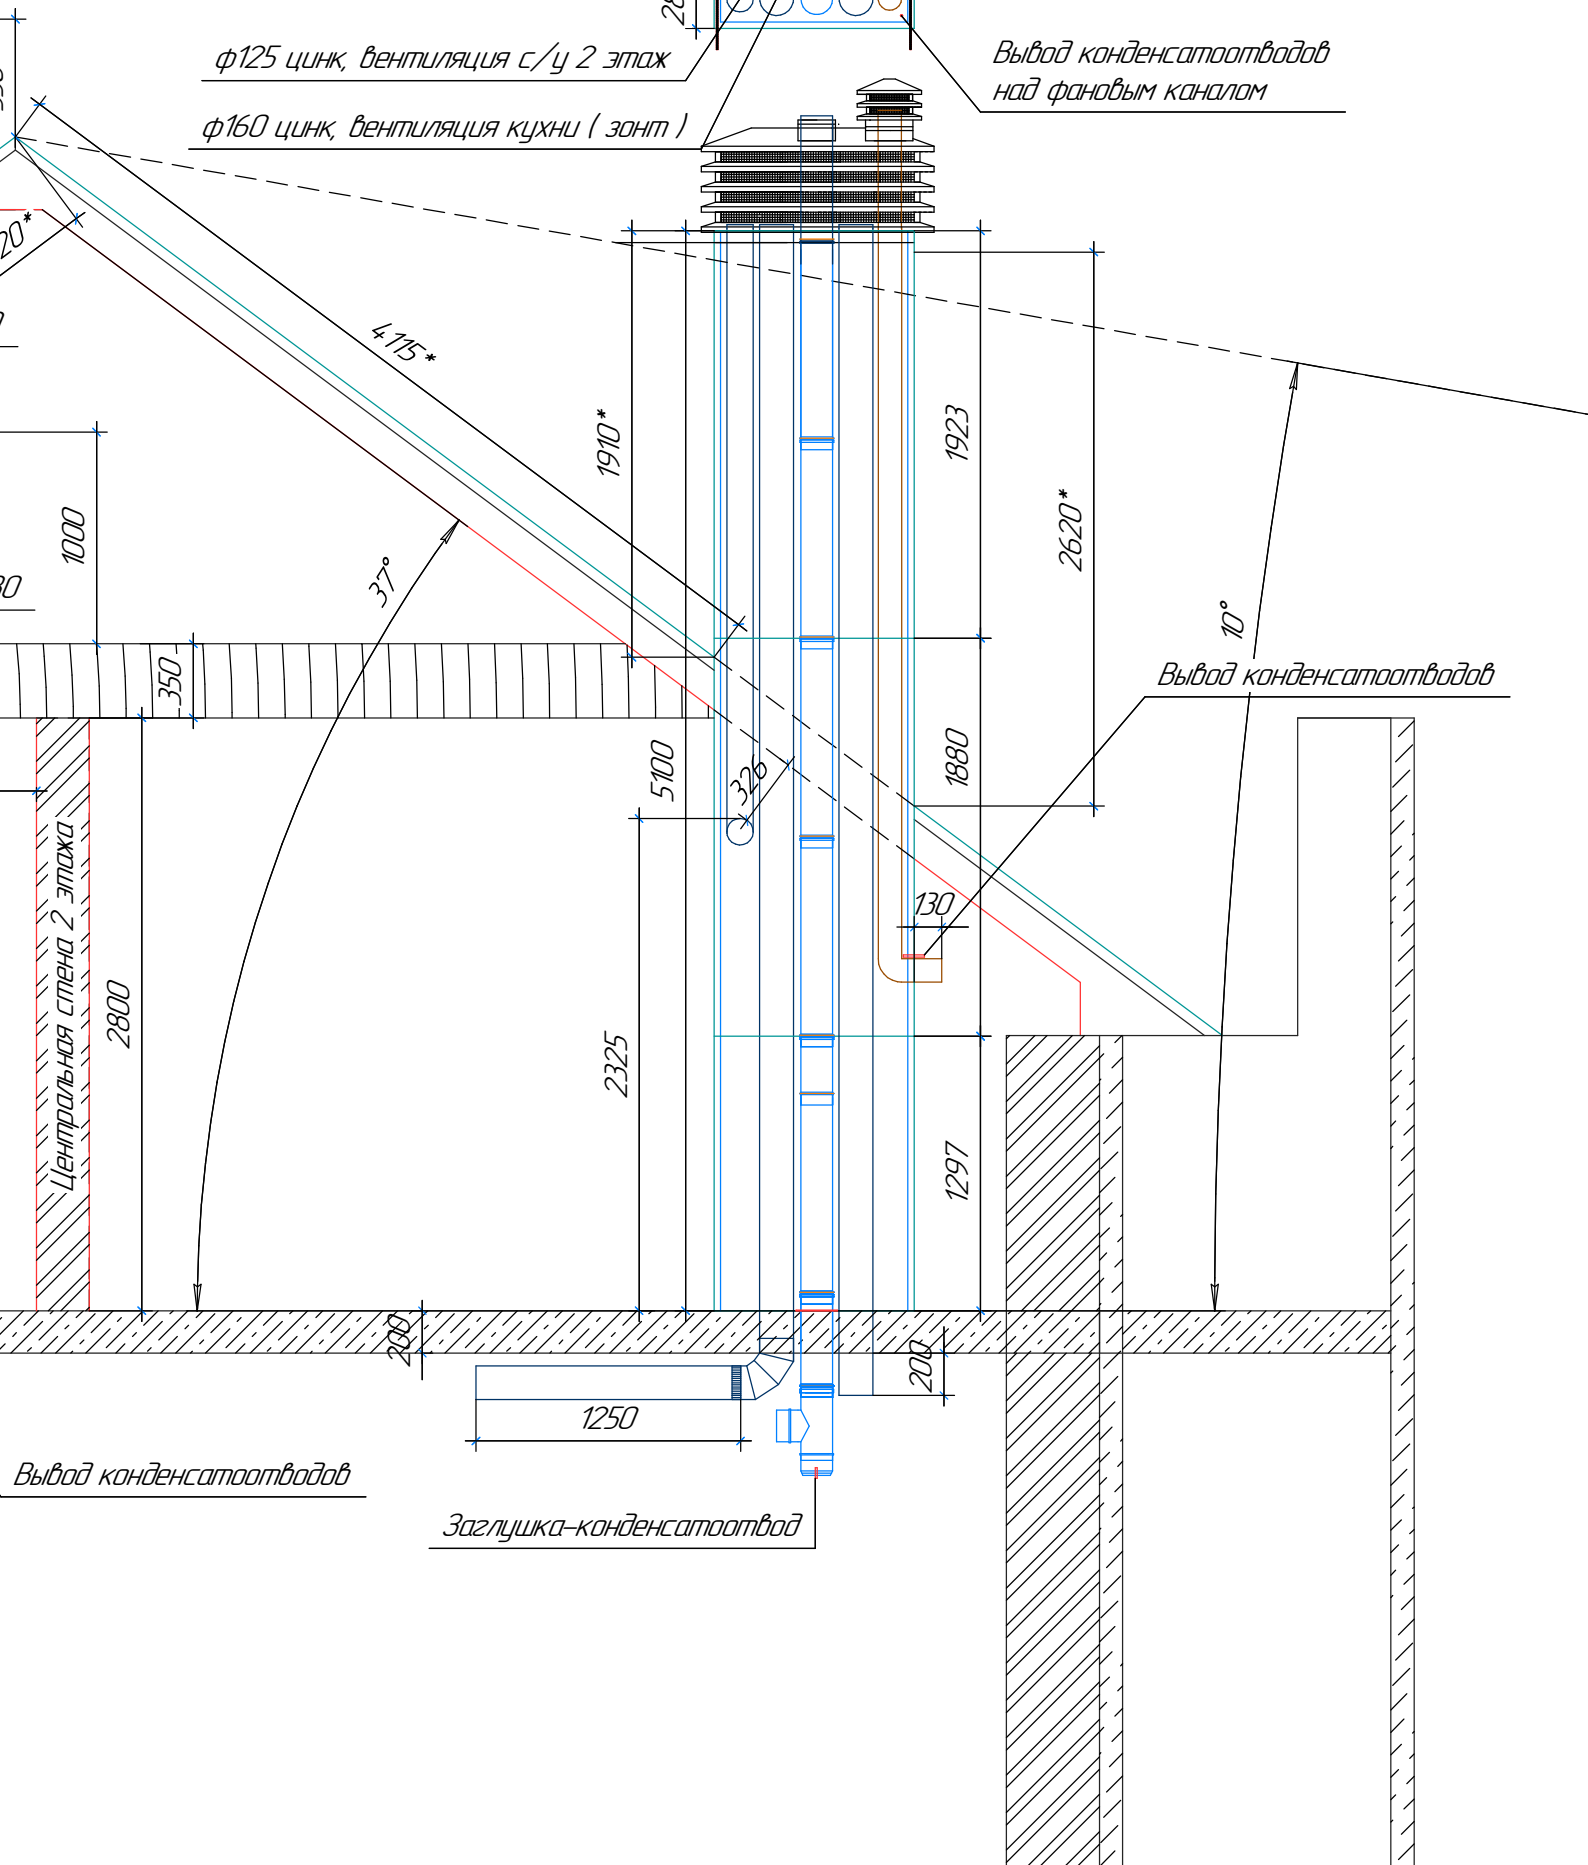

ф160 цинк, вентиляция холл 2 этаж

ф160 цинк, вентиляция гостиной

Газоход ф150 нерж AISI 444 0.5мм

Металлические шпильки ф10  
(только в верхней части центральной кассеты)

ф160 цинк, вентиляция котельной

ф110 ПВХ фан

ф125 цинк, вентиляция с/у 2 этаж

Вывод конденсатоотводов  
над фановым каналом

ф160 цинк, вентиляция кухни (зонт)

Вывод конденсатоотводов

Центральная стена 2 этажа

Вывод конденсатоотводов

Заглушка-конденсатоотвод