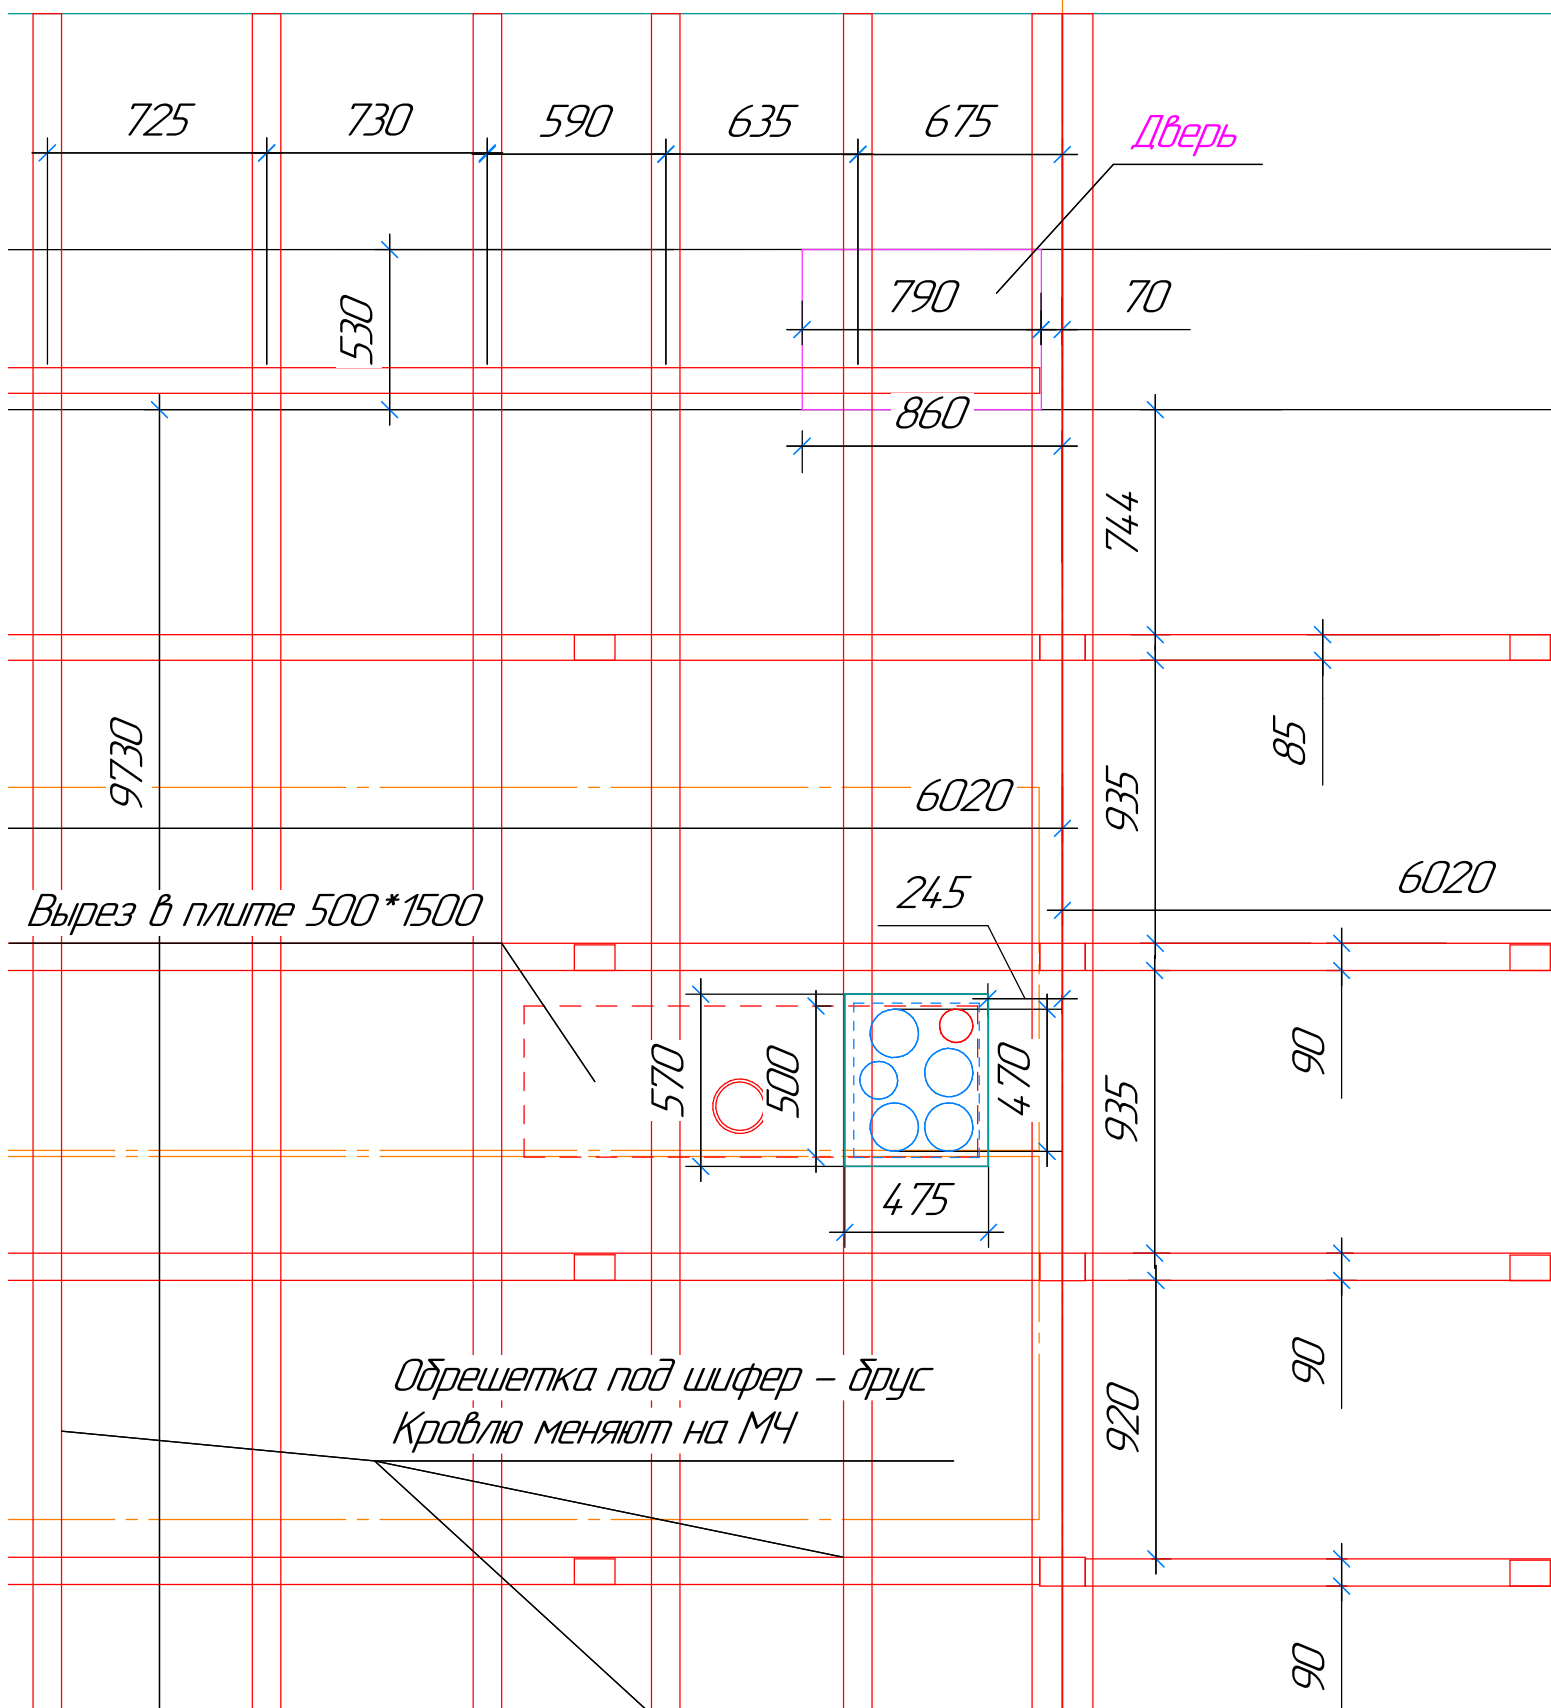

Сделка №4283

Чердак

Вырез в плите 500*1500

Дверь

Обрешетка под шифер - брус
Кровлю меняют на МЧ