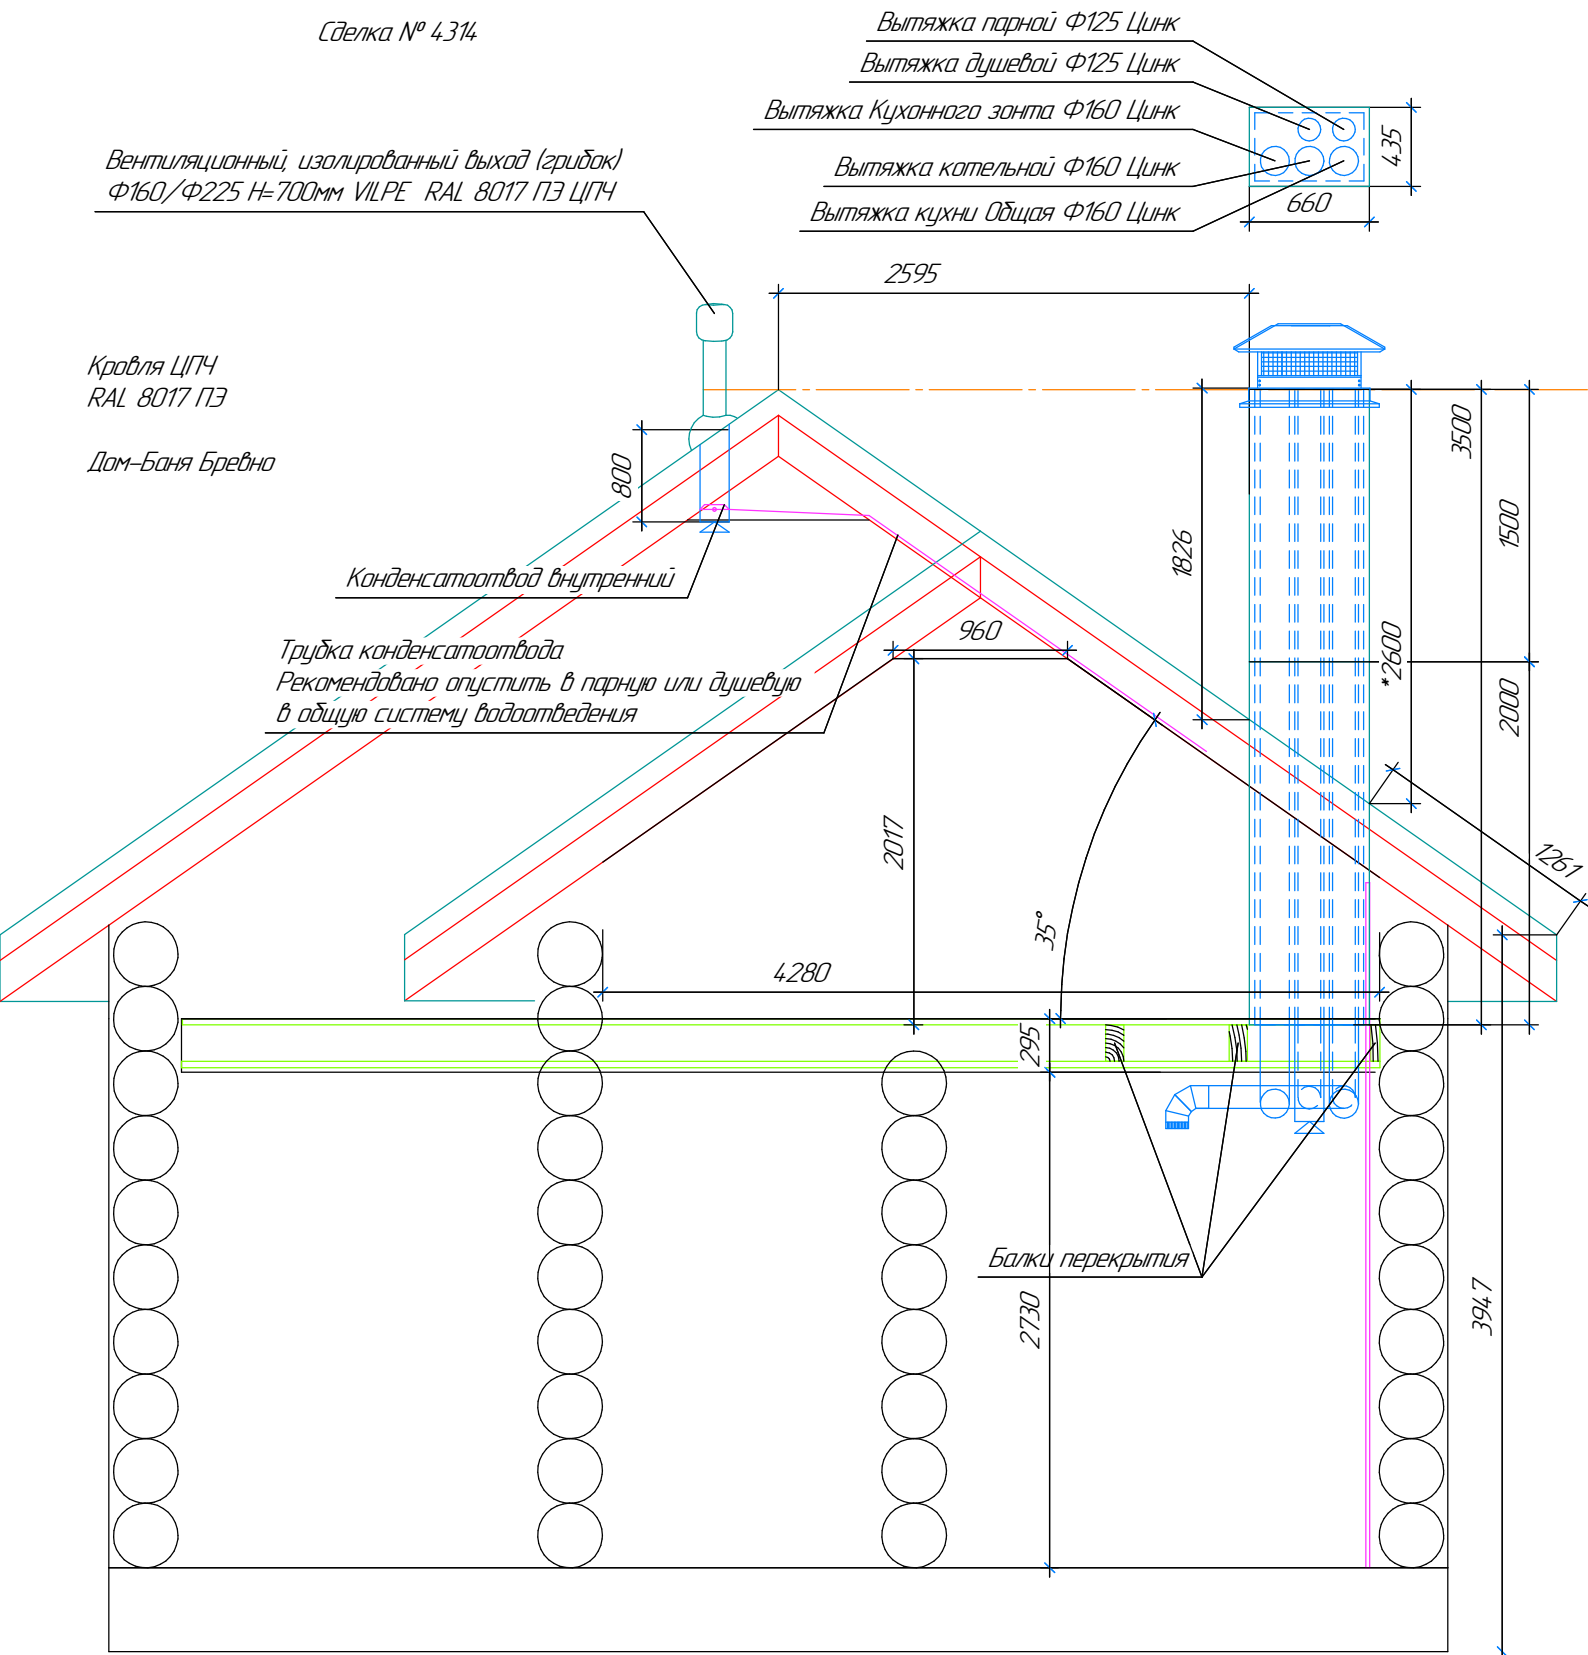

Сделка № 4314

Вентиляционный, изолированный выход (грибок)  
Ф160/Ф225 Н=700мм VILPE RAL 8017 ПЭ ЦПЧ

Вытяжка парной Ф125 Цинк

Вытяжка душевой Ф125 Цинк

Вытяжка Кухонного зонта Ф160 Цинк

Вытяжка котельной Ф160 Цинк

Вытяжка кухни Общая Ф160 Цинк

Кровля ЦПЧ  
RAL 8017 ПЭ

Дом-Баня Бревно

Конденсатоотвод внутренний

Трубка конденсатоотвода  
Рекомендовано опустить в парную или душевую  
в общую систему водоотведения

800

2595

435  
660

3500

1500

800

960

1826

\*2600

2000

2017

35°

1261

4280

295

Балки перекрытия

2730

394.7