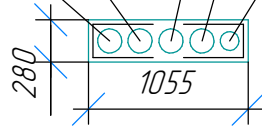

Вытяжка котельной $\phi 160$ цинк
Вытяжка кухни общая $\phi 160$ цинк

Вытяжка чердака $\phi 160$ цинк

Вытяжка кухни зонт $\phi 160$ цинк

Вытяжка санузла 2 этажа $\phi 125$ цинк

ЦПЧ RR32 мат.

28°

алм.резка жди