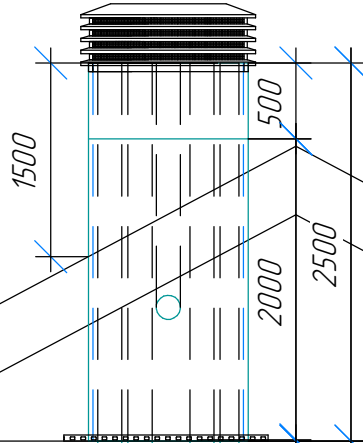

Вытяжка котельной $\phi 160$ цинк
Вытяжка кухни общая $\phi 160$ цинк

Вытяжка чердака $\phi 160$ цинк

Вытяжка кухни зонт $\phi 160$ цинк

Вытяжка санузла 2 этажа $\phi 125$ цинк

ЦПЧ RR32 мат.

28°

алм.резка жди